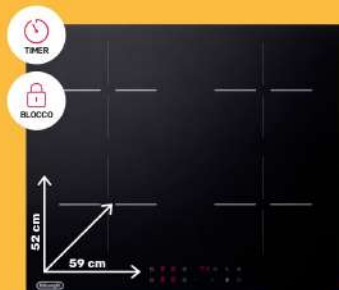

DeLonghi

PIANO COTTURA INDUZIONE YLI160

- 4 zone cottura
- Comandi touch
- Energy control
- Incasso: larg. 56, alt. 51, prof. 49 cm

~~299€~~
249€