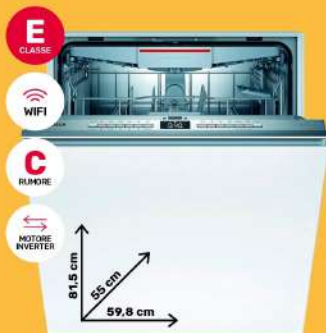

BOSCH

LAVASTOVIGLIE 13 COPERTI SMV4HVX31E

- Terzo cassetto per posate
- 6 programmi con mezzociclo
- Consumo acqua per ciclo 9,5lt
- Aquastop

~~699€~~
519€